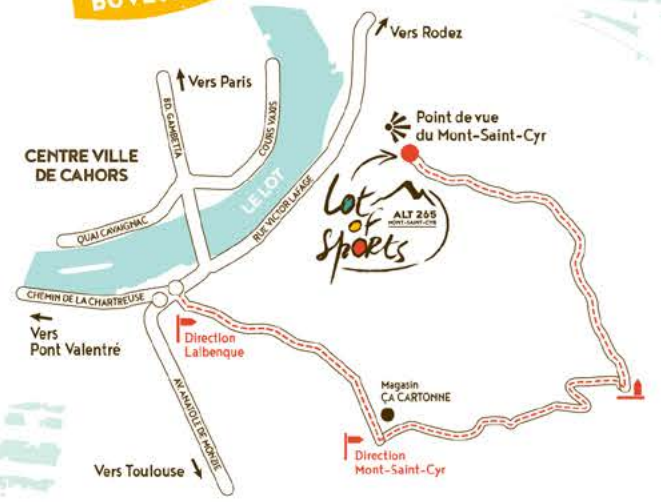

5 AVENTURES POSSIBLES ! 20€/Pers.

Liés les uns aux autres par un système d'attache (équipements type harnais), une équipe de 2, 3 ou 4 personnes doit réaliser un parcours matérialisé par une corde dans un temps donné. Le groupe, qui est accroché à la corde via un anneau, doit réaliser une série d'épreuves installées le long du parcours. Une tablette numérique type (iPad), est mise à disposition afin de gérer le temps, les interactivités ainsi que la narration du scénario.

GROUPES & ÉVÉNEMENTIEL

ACTIVITÉS À LA CARTE & TARIFS PRÉFÉRENTIELS !

SNACK BUVETTE

HORAIRES D'OUVERTURE

TOUTE L'ANNÉE
13h > 19h en semaine et 10h > 19h le week-end
VACANCES SCOLAIRES et JOURS FÉRIÉS
7J/7 non stop 10h < 19h